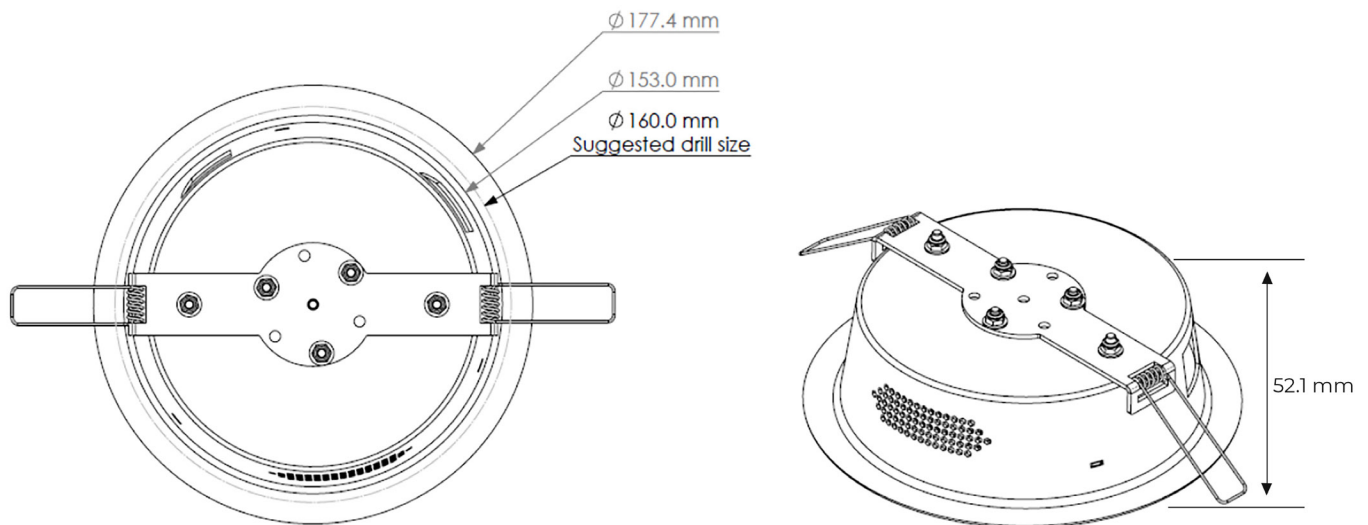

# RECESS MOUNTING KIT

*Geeignet für alle Terabee-Personenzähler*

## EINFACHE UND ANSPRUCHSVOLLE MONTAGE OPTION FÜR ABGEHÄNGTE DECKEN

Die Installation ist so einfach wie bei einer Standard-LED-Leuchte: Es wird lediglich ein **Loch mit einem Durchmesser von 16 cm benötigt, in das das Gerät eingeschoben wird**. Dieses Kit sorgt für eine besonders stilvolle Installation, da der People Counter vollständig in der Decke verschwindet. Erhältlich in zwei Versionen: eine für **FLOW** und eine für **OCCUPANCY** und **FLOW M**.

### WICHTIGSTE PRODUKTMERKMALE:

1. **Stilvolle, unauffällige Installation für abgehängte Decken**
2. **Schnelle und einfache Installation**
3. **Farbanpassung auf Anfrage möglich**

## Technische Spezifikationen

<b>Artikelnummer:</b>	<b>TB-RMK-M-W</b>
Kompatibel mit	OCCUPANCY und FLOW M
Innendurchmesser des Rings	94 mm
<b>Artikelnummer:</b>	<b>TB-PCL-XL-RM-W</b>
Kompatibel mit	FLOW
Innendurchmesser des Rings	105 mm
<b>Allgemeine Spezifikationen:</b>	
Außenabmessungen	52.1 mm × 177.4 mm
Gewicht	260 g
Gehäusematerial	ABS PA-757
Farbe	Weiß, Schwarz (andere Farben auf Anfrage erhältlich)
Durchmesser der Befestigungslöcher	160 mm
Unterstützte Dicke der abgehängten Decke	Von 5 mm bis 20 mm
Installation	Zwischendecken
Zertifizierungen	CE, RoHS