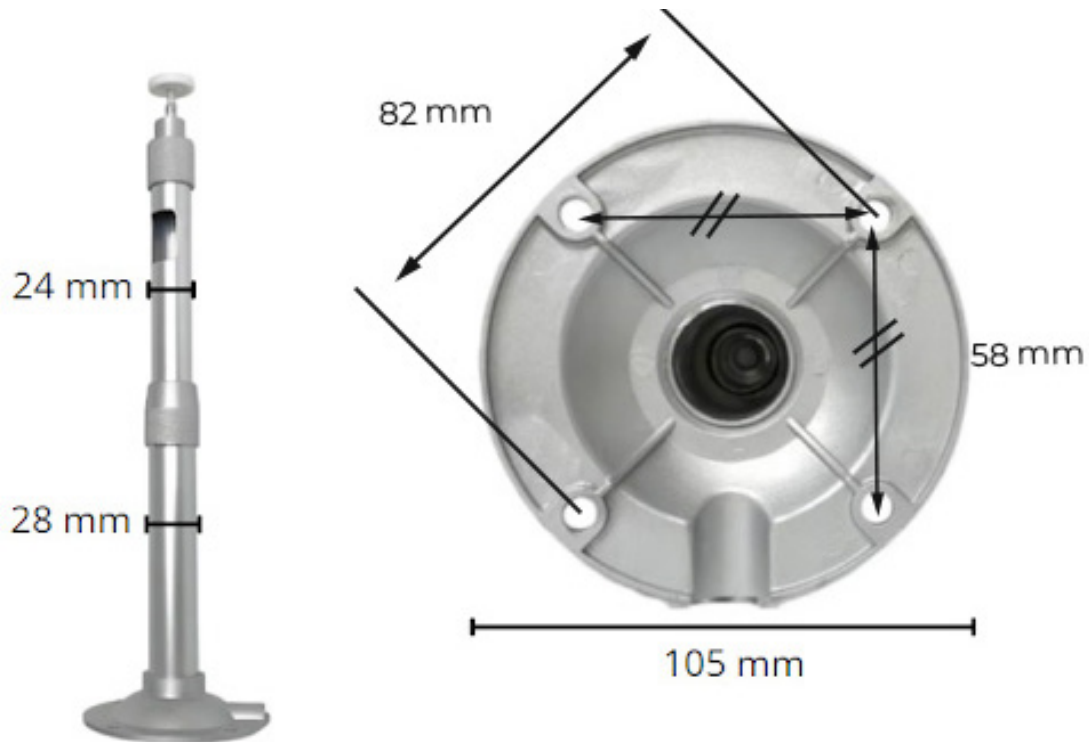

TELESCOPIC MOUNTING POLE

Geeignet für alle Terabee-Personenzähler

FÜR ABSTAND ZUR SEITENWAND AN SPEZIELLEN TÜRÉN ODER ZUM AUFHÄNGEN VON SENSOREN AN HOHEN DECKEN

Die teleskopische Montagegestange hilft dabei, alle **Terabee-Produkte** im richtigen Abstand zu Wänden und Decken zu positionieren. Sie ermöglicht einen Abstand des Sensors zur Seitenwand (oder Decke) von bis zu 80 cm.

WICHTIGSTE PRODUKTMERKMALE:

1. Schnelle und einfache Installation
2. Für Wand- und Deckenmontage geeignet
3. Innenhohlraum zum Verstecken des Kabels

Technische Spezifikationen

Produktcode:	TB-TMP-4080-S
Abmessungen	40 cm (eingefahren) bis 80 cm (ausgefahren)
Gewicht	221 g
Material der Stange	Aluminium
Material der Montageplatte	ABS-Kunststoff
Farbe	Silber, Schwarz, Weiß (andere Farben auf Anfrage erhältlich)
Durchmesser der Montagebasis	105 mm
Durchmesser der Befestigungslöcher	7 mm
Abstand zwischen den Befestigungslöchern	58 mm orthogonal, 82 mm diametral
Durchmesser des Innenhohlraums	15 mm (zum Durchführen des Kabels)
Installation	Für die Decken- oder Wandmontage
Schrauben	Nicht im Lieferumfang enthalten